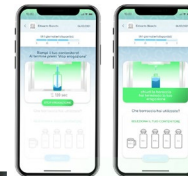

OBIETTIVI

1° Promuovere la consapevolezza
impatto ambientale dei propri
comportamenti

2° Ridurre i rifiuti generati dal consumo di acqua
bottiglie di plastica monouso e **stimolare la fiducia**
nell'acqua di rete

3° Valutare attraverso una ricerca inter-
universitaria LCA gli impatti ambientali delle
filiere di accesso all'acqua da bere

RISULTATI ATTESI : *accrescere fiducia e consumo acqua di
rete; recupero rifiuti PET; misurare impatto comportamenti
studenti e identificare le percezioni; coinvolgere il 10% degli
studenti dei Tre Atenei*

AZIONI

Citizen science

Questionari

App
Bevimi

TRE Eco-
compattatori PET

Ricerca Interuniversitaria
impatto filiere